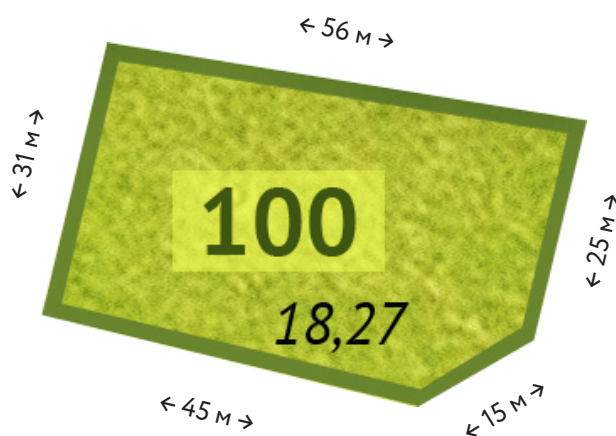

Участок

№ 100

Общая стоимость

7 508 970 ₽

Площадь

18.27 соток

Цена за сотку

411 000 ₽

*Точные размеры сторон участка указаны в межевом плане поселка. Информация в отделе продаж.