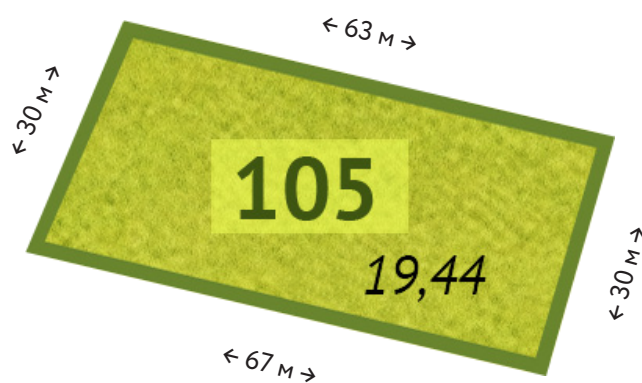

Участок

№ 105

Общая стоимость

7 484 400 ₺

Площадь

19.44 соток

Цена за сотку

385 000 ₺

*Точные размеры сторон участка указаны в межевом плане поселка. Информация в отделе продаж.