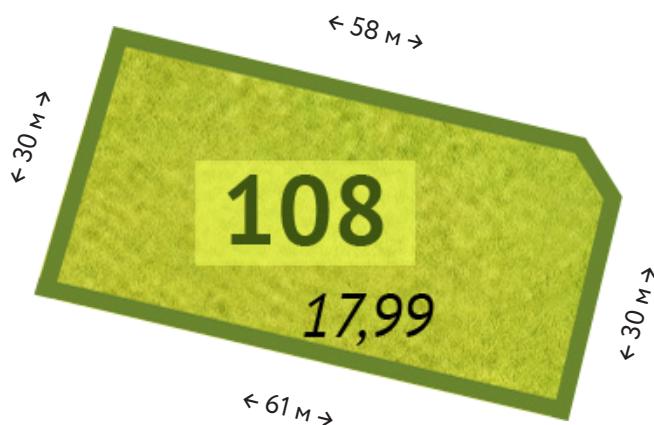

Участок

**№ 108**

Общая стоимость

**6 926 150₽**

Площадь

**17.99 соток**

Цена за сотку

**385 000₽**

\*Точные размеры сторон участка указаны в межевом плане поселка. Информация в отделе продаж.