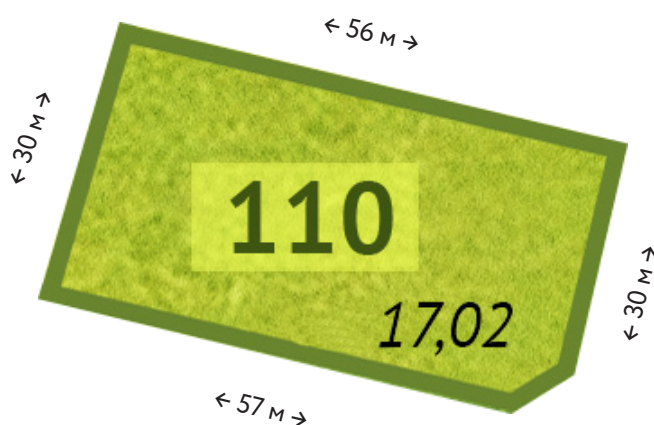

Участок

**№ 110**

Общая стоимость

**6 484 620 ₽**

Площадь

**17.02 соток**

Цена за сотку

**381 000 ₽**

\*Точные размеры сторон участка указаны в межевом плане поселка. Информация в отделе продаж.