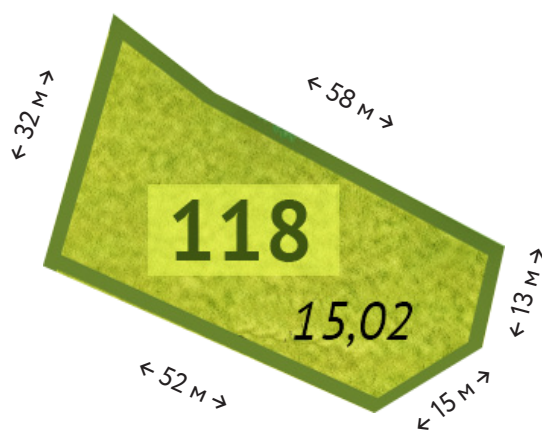

Участок

№ 118

Общая стоимость

5 829 300 ₽

Площадь

15.02 соток

Цена за сотку

381 000 ₽

*Точные размеры сторон участка указаны в межевом плане поселка. Информация в отделе продаж.