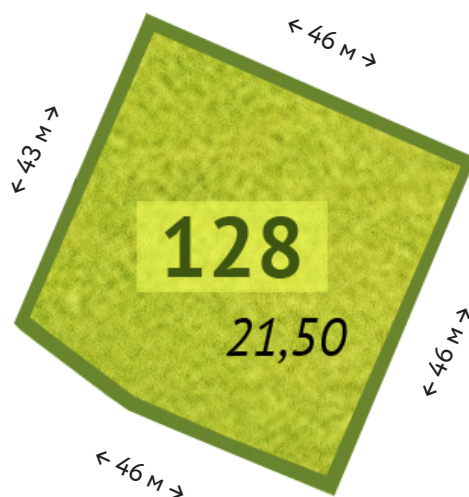

Участок

№ 128

Общая стоимость

8 277 500₽

Площадь

21.50 соток

Цена за сотку

385 000₽

\*Точные размеры сторон участка указаны в межевом плане поселка. Информация в отделе продаж.