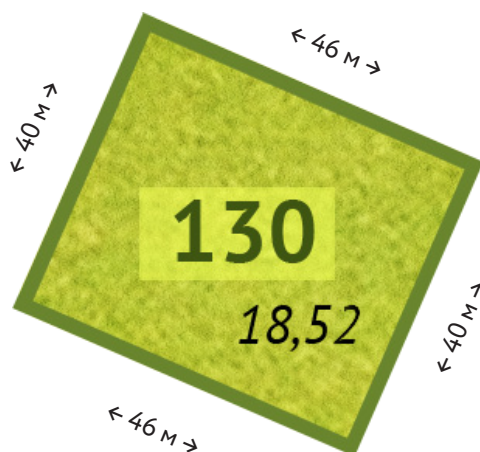

Участок

№ 130

Общая стоимость

7 130 200₽

Площадь

18.52 соток

Цена за сотку

385 000₽

*Точные размеры сторон участка указаны в межевом плане поселка. Информация в отделе продаж.