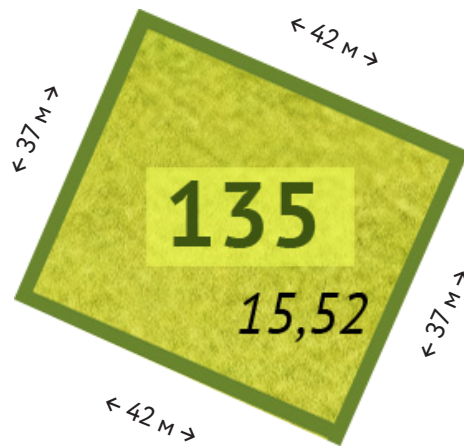

Участок

№ 135

Общая стоимость

5 913 120 ₽

Площадь

15.52 соток

Цена за сотку

381 000 ₽

\*Точные размеры сторон участка указаны в межевом плане поселка. Информация в отделе продаж.