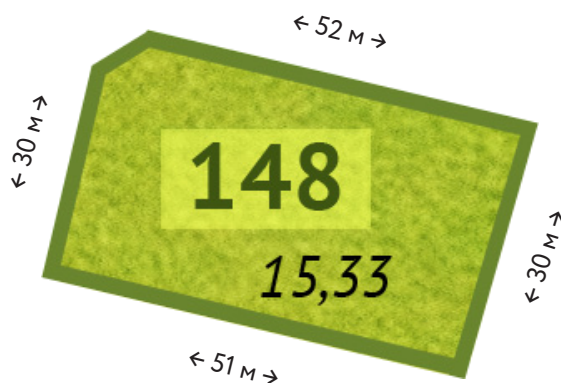

Участок

№ 148

Общая стоимость

7 581 452 ₽

Площадь

15.33 соток

Цена за сотку

494 550 ₽

*Точные размеры сторон участка указаны в межевом плане поселка. Информация в отделе продаж.