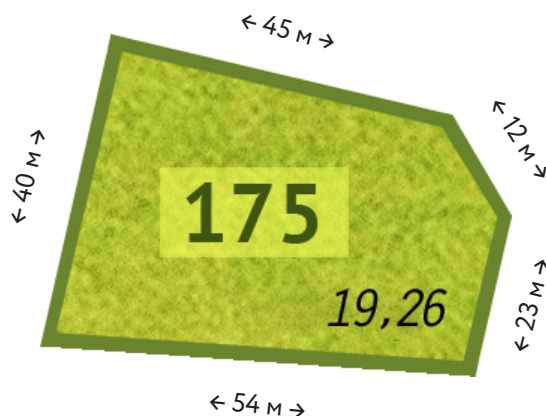

Участок
№ 175

Общая стоимость
8 782 560 ₽

Площадь
19.26 соток

Цена за сотку
456 000 ₽

*Точные размеры сторон участка указаны в межевом плане поселка. Информация в отделе продаж.