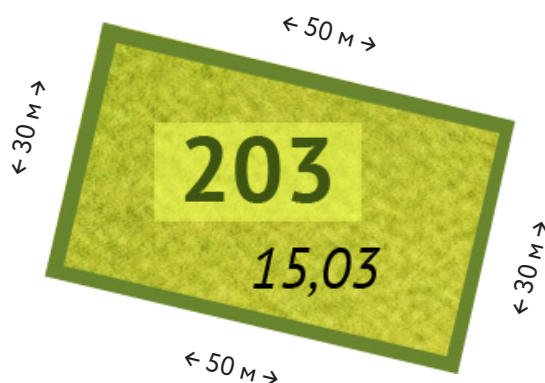

Участок

№ 203

Общая стоимость

8 266 500₽

Площадь

15.03 соток

Цена за сотку

550 000₽

*Точные размеры сторон участка указаны в межевом плане поселка. Информация в отделе продаж.