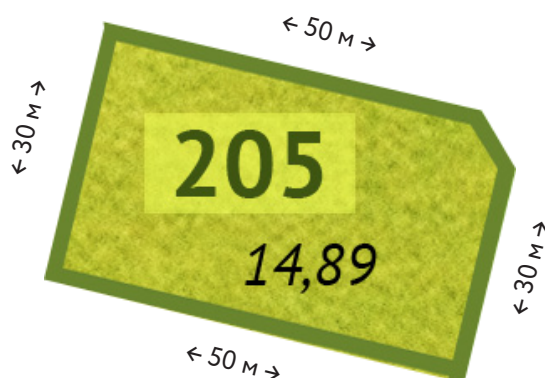

Участок

№ 205

Общая стоимость

8 189 500₽

Площадь

14.89 соток

Цена за сотку

550 000₽

*Точные размеры сторон участка указаны в межевом плане поселка. Информация в отделе продаж.