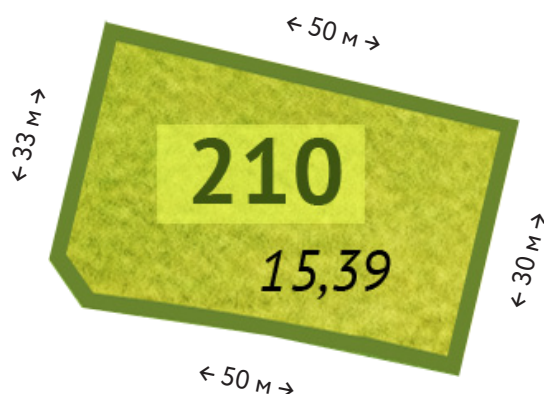

Участок

№ 210

Общая стоимость

8 887 725 ₽

Площадь

15.39 соток

Цена за сотку

577 500 ₽

*Точные размеры сторон участка указаны в межевом плане поселка. Информация в отделе продаж.