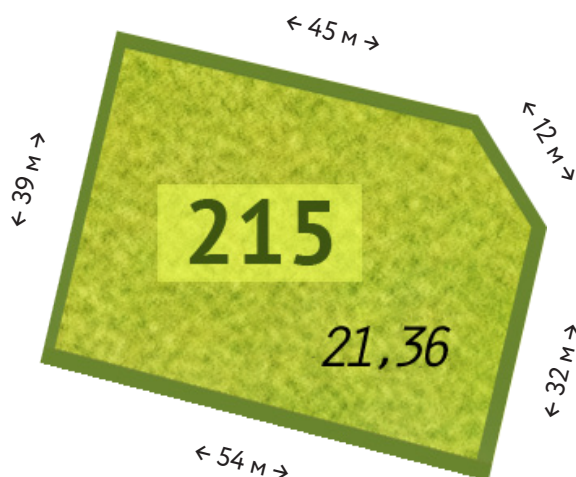

Участок

№ 215

Общая стоимость

9 740 160 ₽

Площадь

21.36 соток

Цена за сотку

456 000 ₽

*Точные размеры сторон участка указаны в межевом плане поселка. Информация в отделе продаж.