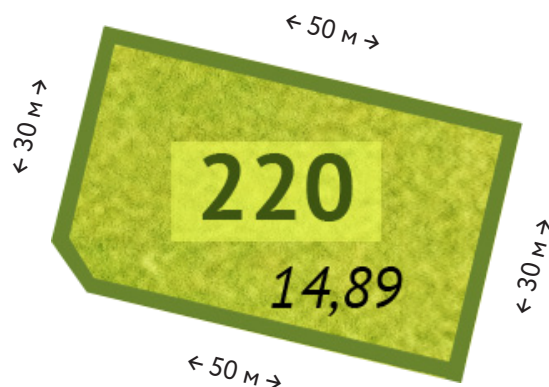

Участок

№ 220

Общая стоимость

6 789 840 ₽

Площадь

14.89 соток

Цена за сотку

456 000 ₽

*Точные размеры сторон участка указаны в межевом плане поселка. Информация в отделе продаж.