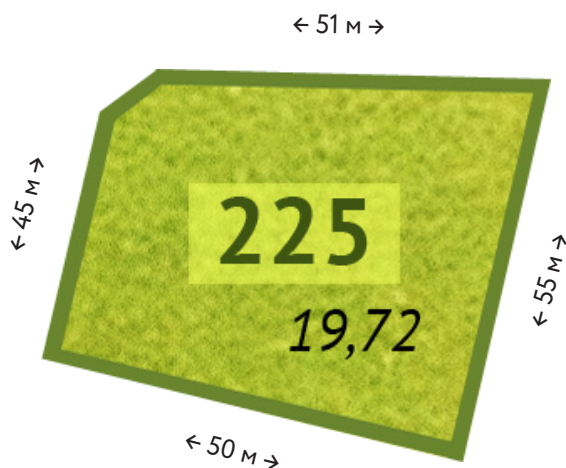

Участок

№ 225

Общая стоимость

9 441 936 ₽

Площадь

19.72 соток

Цена за сотку

478 800 ₽

*Точные размеры сторон участка указаны в межевом плане поселка. Информация в отделе продаж.