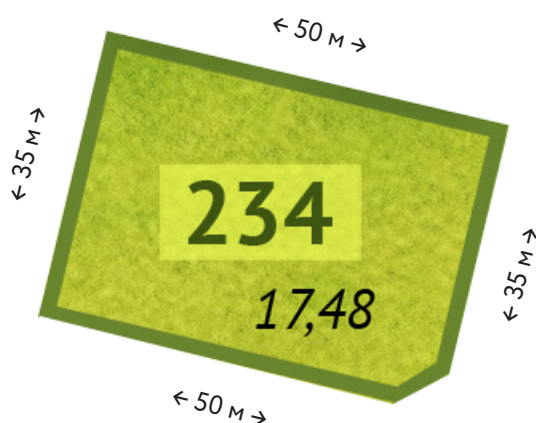

Участок

№ 234

Общая стоимость

8 369 424 ₽

Площадь

17.48 соток

Цена за сотку

478 800 ₽

*Точные размеры сторон участка указаны в межевом плане поселка. Информация в отделе продаж.