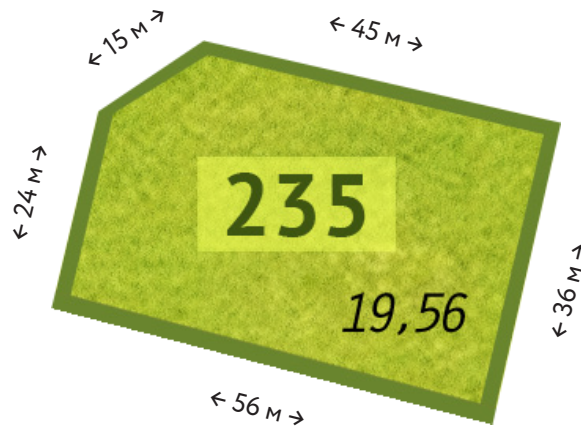

Участок

№ 235

Общая стоимость

8 919 360 ₽

Площадь

19.56 соток

Цена за сотку

456 000 ₽

*Точные размеры сторон участка указаны в межевом плане поселка. Информация в отделе продаж.