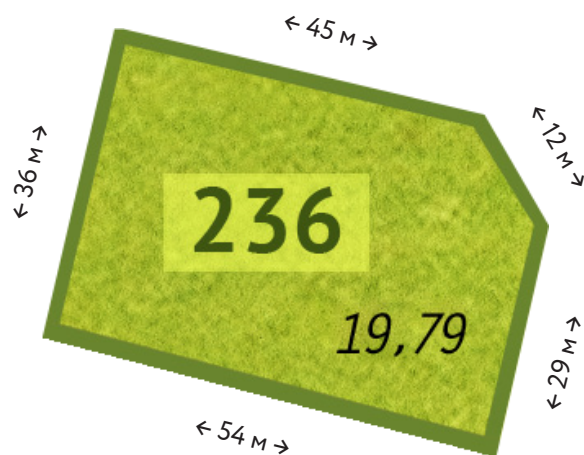

Участок

№ 236

Общая стоимость

9 024 240 ₽

Площадь

19.79 соток

Цена за сотку

456 000 ₽

*Точные размеры сторон участка указаны в межевом плане поселка. Информация в отделе продаж.