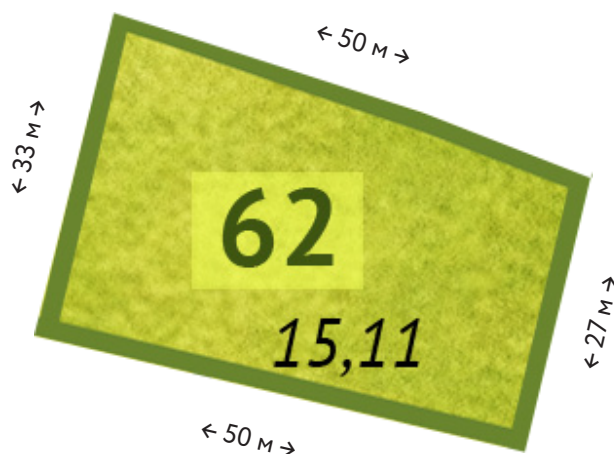

Участок

№ 62

Общая стоимость

6 210 210 ₽

Площадь

15.11 соток

Цена за сотку

411 000 ₽

*Точные размеры сторон участка указаны в межевом плане поселка. Информация в отделе продаж.