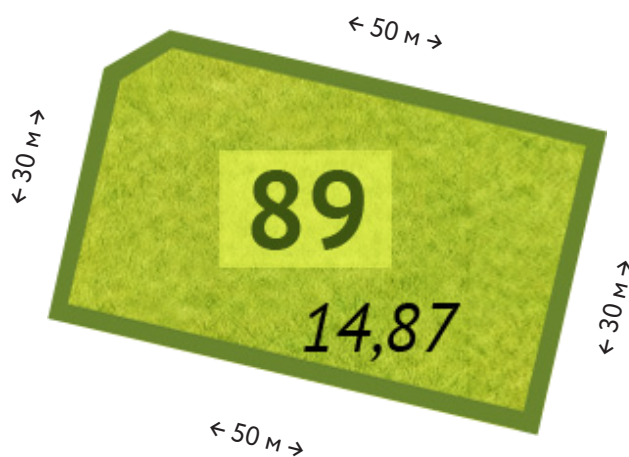

Участок  
**№ 89**

Общая стоимость  
**6 319 750 ₽**

Площадь  
**14.87 соток**

Цена за сотку  
**425 000 ₽**

\*Точные размеры сторон участка указаны в межевом плане поселка. Информация в отделе продаж.