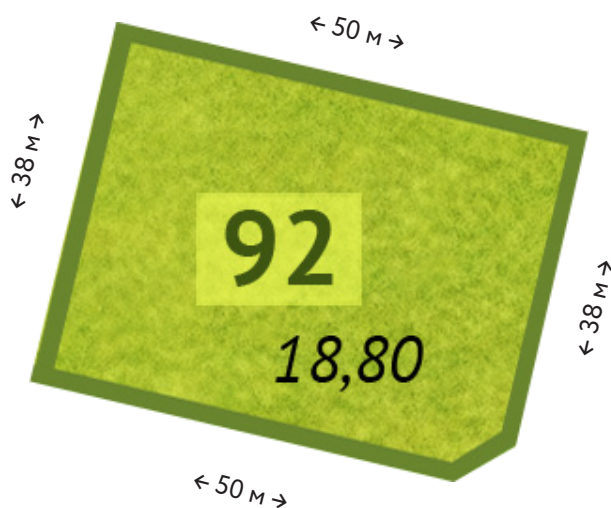

Участок

№ 92

Общая стоимость

7 726 800 ₽

Площадь

18.80 соток

Цена за сотку

411 000 ₽

*Точные размеры сторон участка указаны в межевом плане поселка. Информация в отделе продаж.