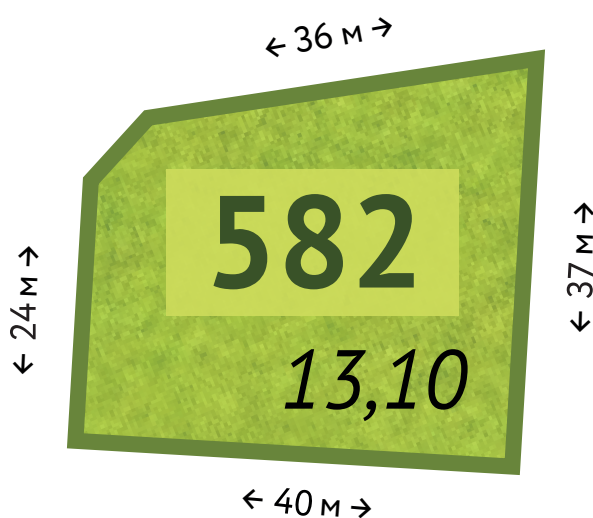

Участок
№582

Общая стоимость
15 720 000 р.

Площадь
13.10 соток

Цена за сотку
1 200 000 р.

4 квартал

* Точные размеры сторон участка указаны в межевом плане поселка. Информация в отделе продаж.