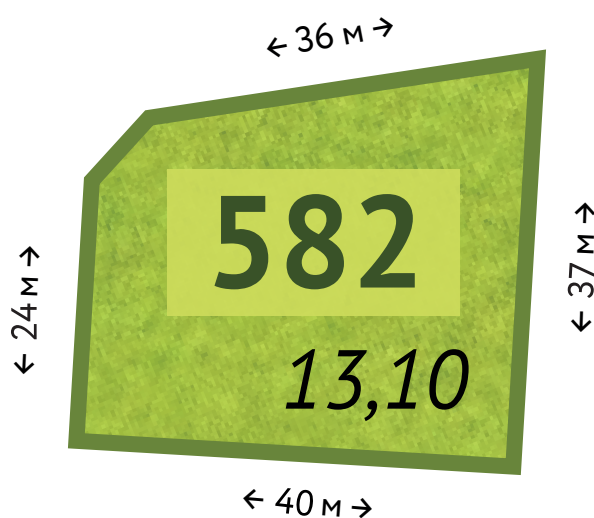

Участок  
№582

Общая стоимость  
15 065 000 р.

Площадь  
13.10 соток

Цена за сотку  
1 150 000 р.

4 квартал

\* Точные размеры сторон участка указаны в межевом плане поселка. Информация в отделе продаж.