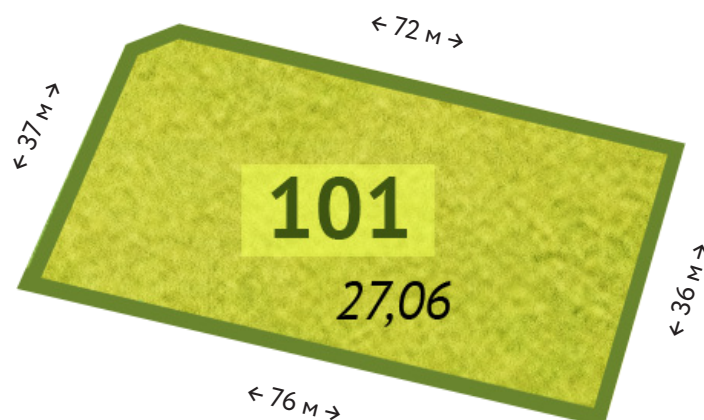

Участок

№ 101

Общая стоимость

10 418 100 ₹

Площадь

27.06 соток

Цена за сотку

385 000 ₹

*Точные размеры сторон участка указаны в межевом плане поселка. Информация в отделе продаж.