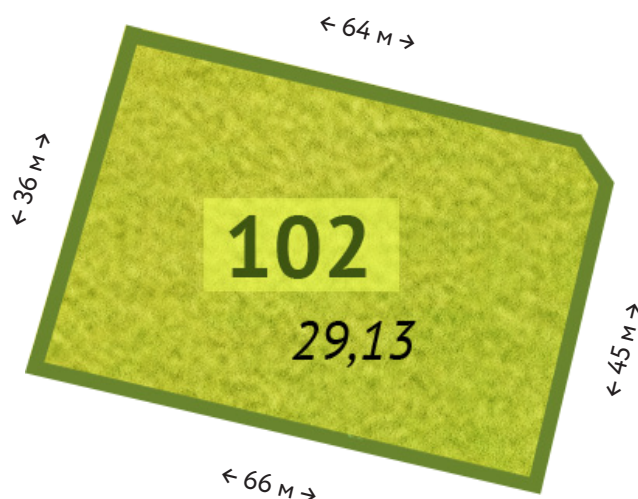

Участок

№ 102

Общая стоимость

11 215 050 ₹

Площадь

29.13 соток

Цена за сотку

385 000 ₹

*Точные размеры сторон участка указаны в межевом плане поселка. Информация в отделе продаж.