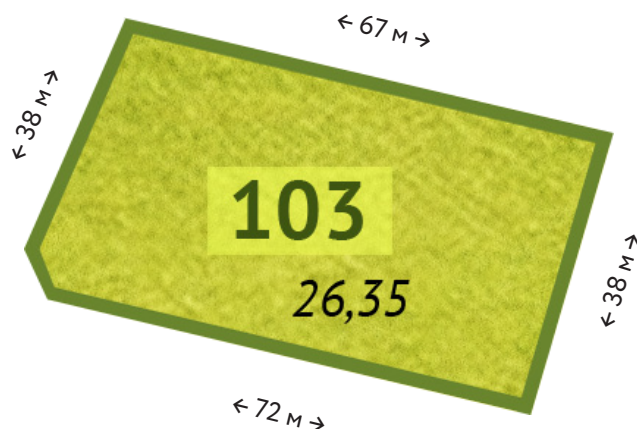

Участок

№ 103

Общая стоимость

10 144 750 ₽

Площадь

26.35 соток

Цена за сотку

385 000 ₽

*Точные размеры сторон участка указаны в межевом плане поселка. Информация в отделе продаж.