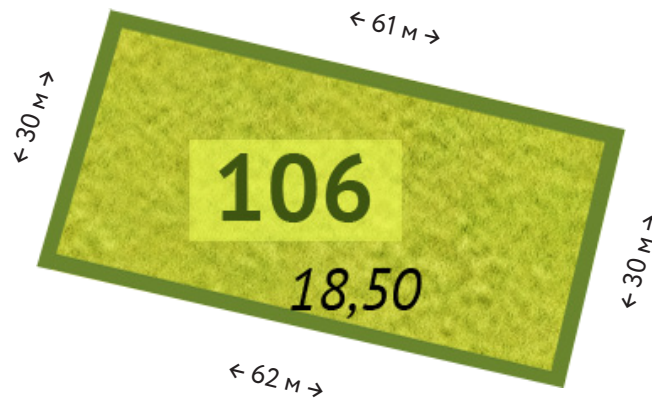

Участок

**№ 106**

Общая стоимость

**7 048 500 ₽**

Площадь

**18.50 соток**

Цена за сотку

**381 000 ₽**

\*Точные размеры сторон участка указаны в межевом плане поселка. Информация в отделе продаж.