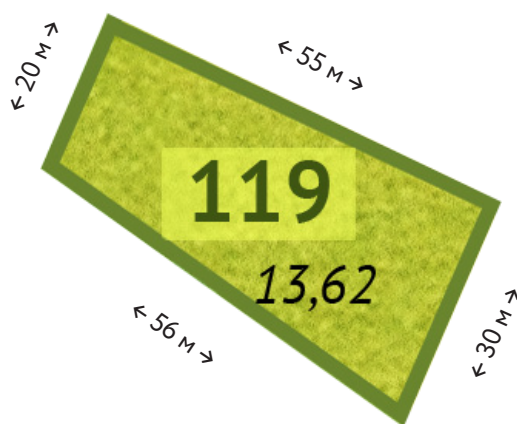

Участок

№ 119

Общая стоимость

5 243 700 ₽

Площадь

13.62 соток

Цена за сотку

385 000 ₽

1 квартал

*Точные размеры сторон участка указаны в межевом плане поселка. Информация в отделе продаж.