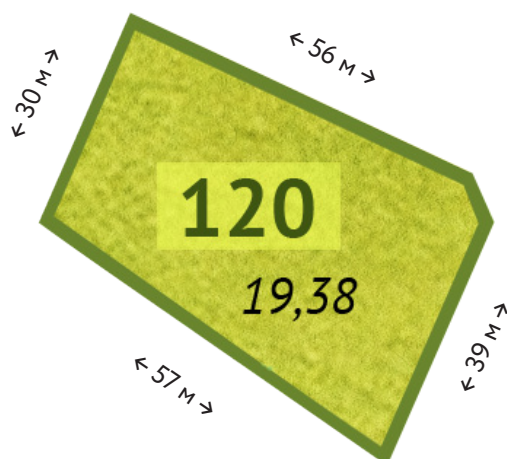

Участок

№ 120

Общая стоимость

7 461 300 ₹

Площадь

19.38 соток

Цена за сотку

385 000 ₹

*Точные размеры сторон участка указаны в межевом плане поселка. Информация в отделе продаж.