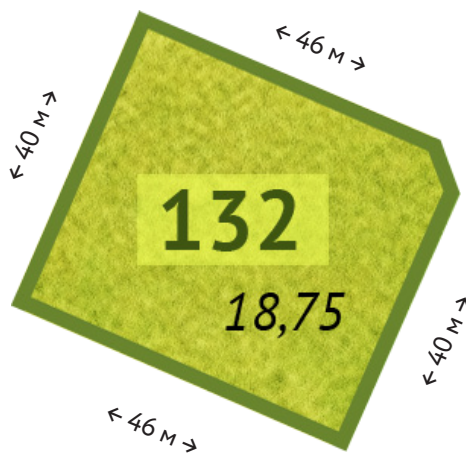

Участок

№ 132

Общая стоимость

7 218 750₽

Площадь

18.75 соток

Цена за сотку

385 000₽

*Точные размеры сторон участка указаны в межевом плане поселка. Информация в отделе продаж.