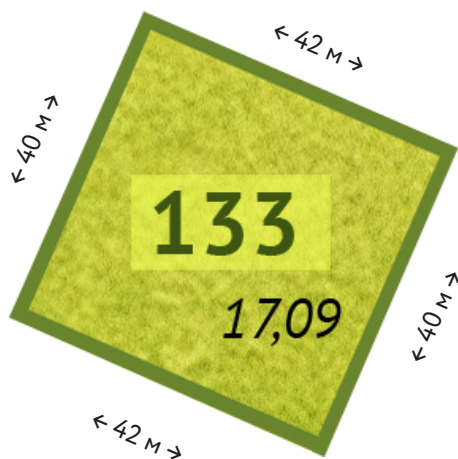

Участок

№ 133

Общая стоимость

6 579 650₽

Площадь

17.09 соток

Цена за сотку

385 000₽

*Точные размеры сторон участка указаны в межевом плане поселка. Информация в отделе продаж.