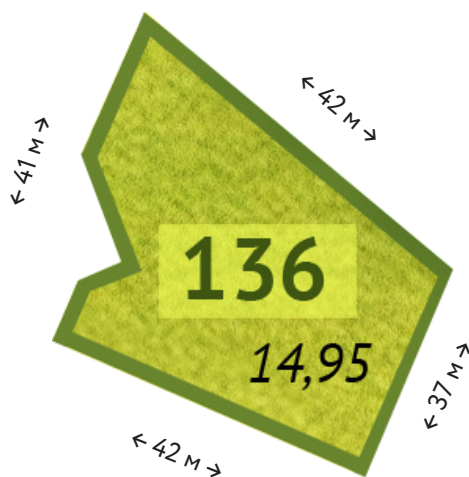

Участок

№ 136

Общая стоимость

5 755 750₽

Площадь

14.95 соток

Цена за сотку

385 000₽

\*Точные размеры сторон участка указаны в межевом плане поселка. Информация в отделе продаж.