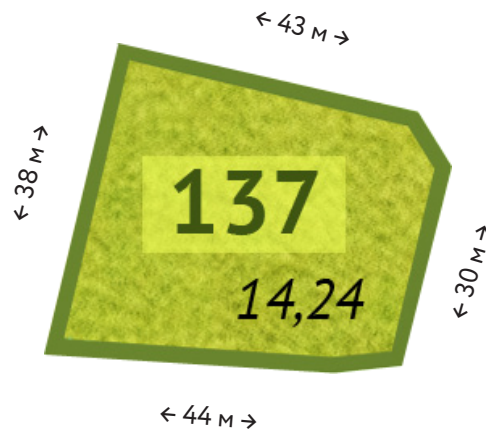

Участок

№ 137

Общая стоимость

5 781 440 ₹

Площадь

14.24 соток

Цена за сотку

406 000 ₹

*Точные размеры сторон участка указаны в межевом плане поселка. Информация в отделе продаж.