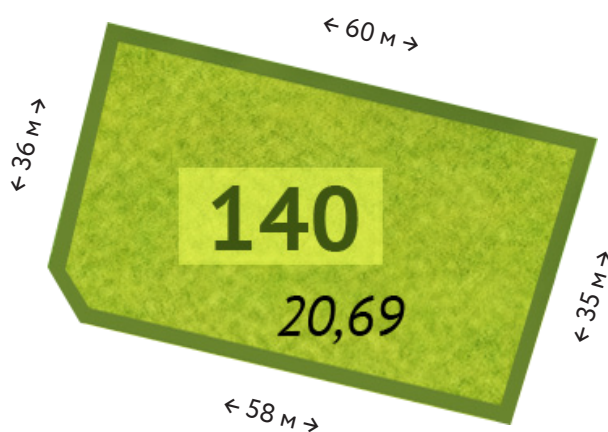

Участок

№ 140

Общая стоимость

9 744 990 ₽

Площадь

20.69 соток

Цена за сотку

471 000 ₽

*Точные размеры сторон участка указаны в межевом плане поселка. Информация в отделе продаж.