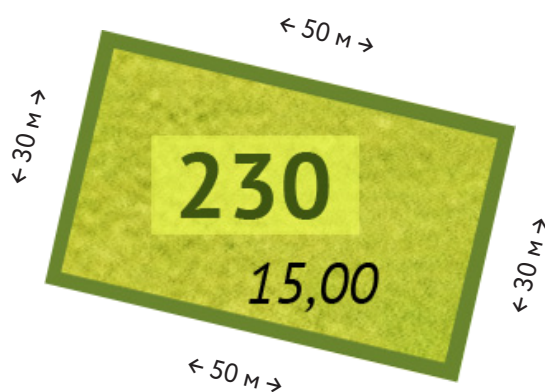

Участок

№ 230

Общая стоимость

7 182 000 ₽

Площадь

15.00 соток

Цена за сотку

478 800 ₽

*Точные размеры сторон участка указаны в межевом плане поселка. Информация в отделе продаж.