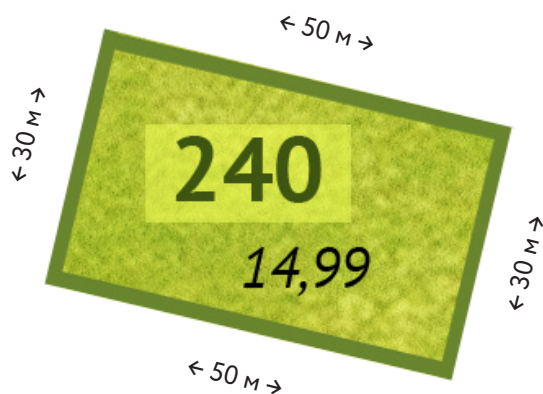

Участок

№ 240

Общая стоимость

6 835 440 ₽

Площадь

14.99 соток

Цена за сотку

456 000 ₽

\*Точные размеры сторон участка указаны в межевом плане поселка. Информация в отделе продаж.