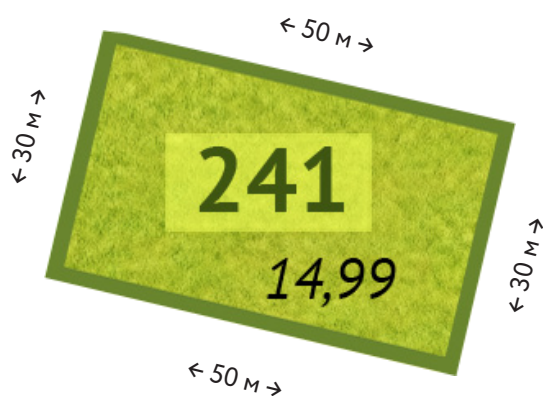

Участок

№ 241

Общая стоимость

7 177 212 ₽

Площадь

14.99 соток

Цена за сотку

478 800 ₽

*Точные размеры сторон участка указаны в межевом плане поселка. Информация в отделе продаж.