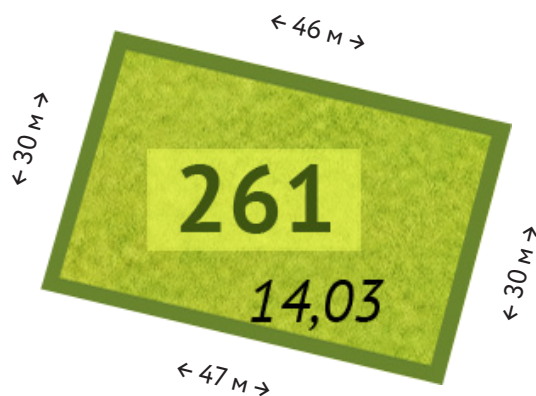

Участок  
**№ 261**

Общая стоимость  
**6 717 564 ₽**

Площадь  
**14.03 соток**

Цена за сотку  
**478 800 ₽**

\*Точные размеры сторон участка указаны в межевом плане поселка. Информация в отделе продаж.