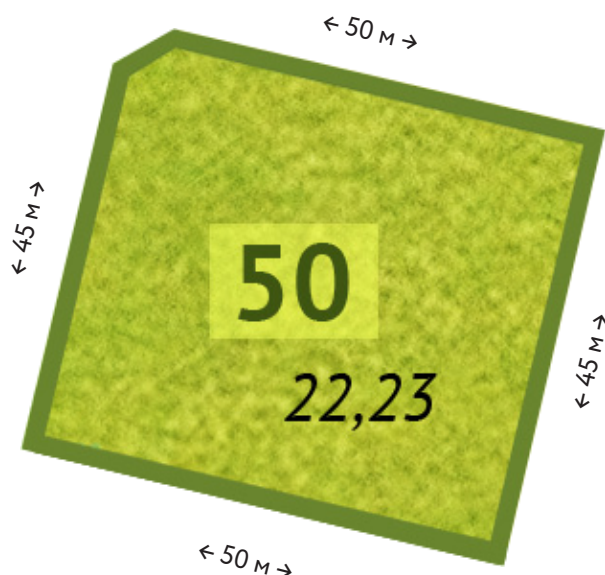

Участок
№ 50

Общая стоимость
9 136 530 ₽

Площадь
22.23 соток

Цена за сотку
411 000 ₽

*Точные размеры сторон участка указаны в межевом плане поселка. Информация в отделе продаж.