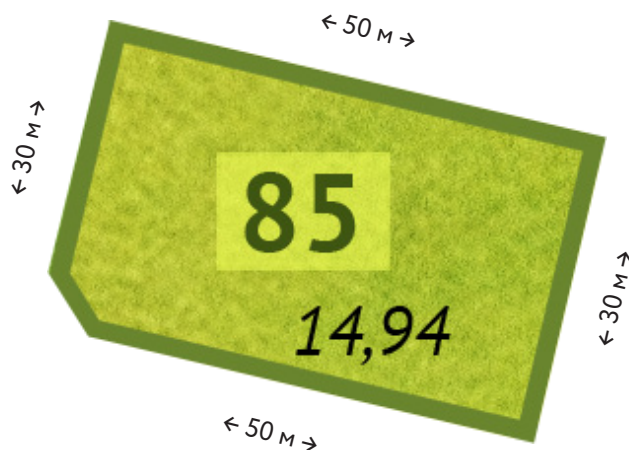

Участок
№ 85

Общая стоимость
6 140 340 ₽

Площадь
14.94 соток

Цена за сотку
411 000 ₽

*Точные размеры сторон участка указаны в межевом плане поселка. Информация в отделе продаж.