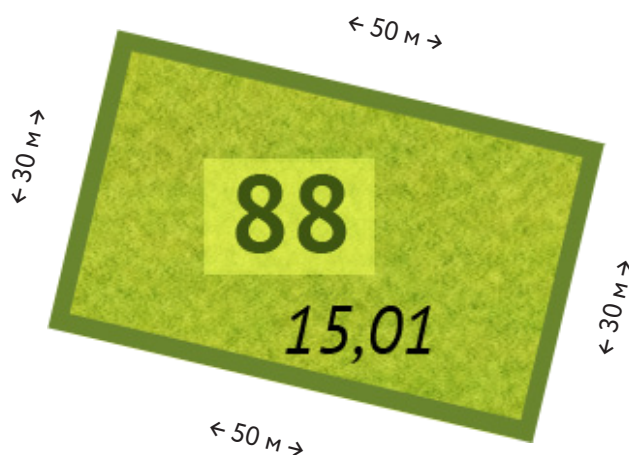

Участок
№ 88

Общая стоимость
6 169 110 ₽

Площадь
15.01 соток

Цена за сотку
411 000 ₽

*Точные размеры сторон участка указаны в межевом плане поселка. Информация в отделе продаж.