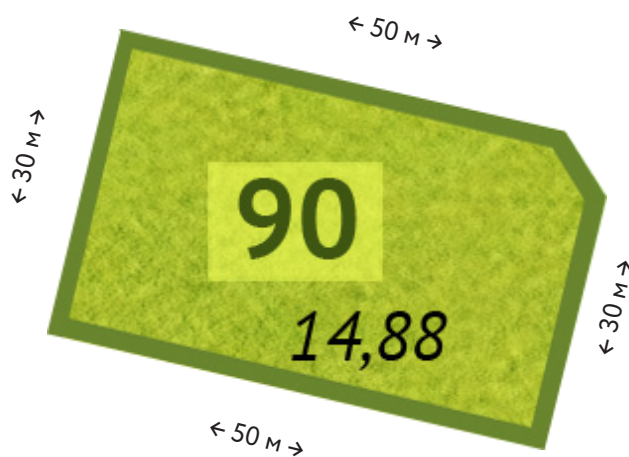

Участок

№ 90

Общая стоимость

6 324 000₽

Площадь

14.88 соток

Цена за сотку

425 000₽

*Точные размеры сторон участка указаны в межевом плане поселка. Информация в отделе продаж.