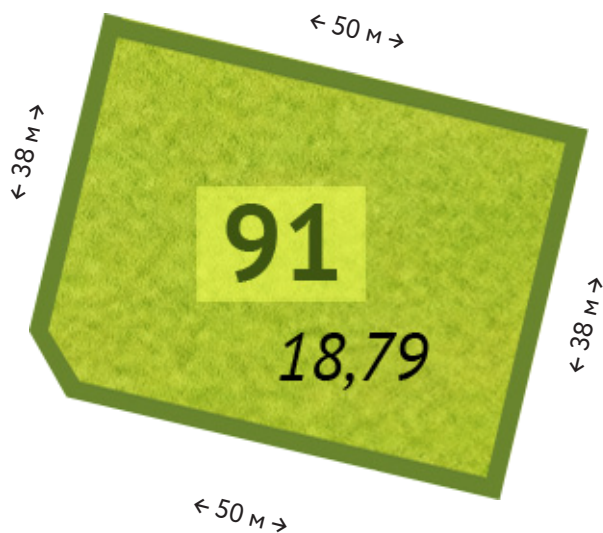

Участок  
№ 91

Общая стоимость  
7 722 690 ₽

Площадь  
18.79 соток

Цена за сотку  
411 000 ₽

\*Точные размеры сторон участка указаны в межевом плане поселка. Информация в отделе продаж.