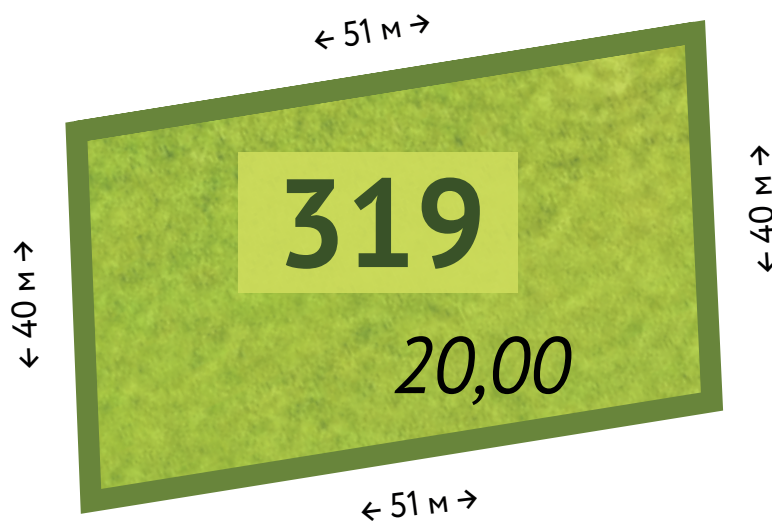

Участок
№319

Общая стоимость
23 000 000 р.

Площадь
20.00 соток

Цена за сотку
1 150 000 р.

* Точные размеры сторон участка указаны в межевом плане поселка. Информация в отделе продаж.