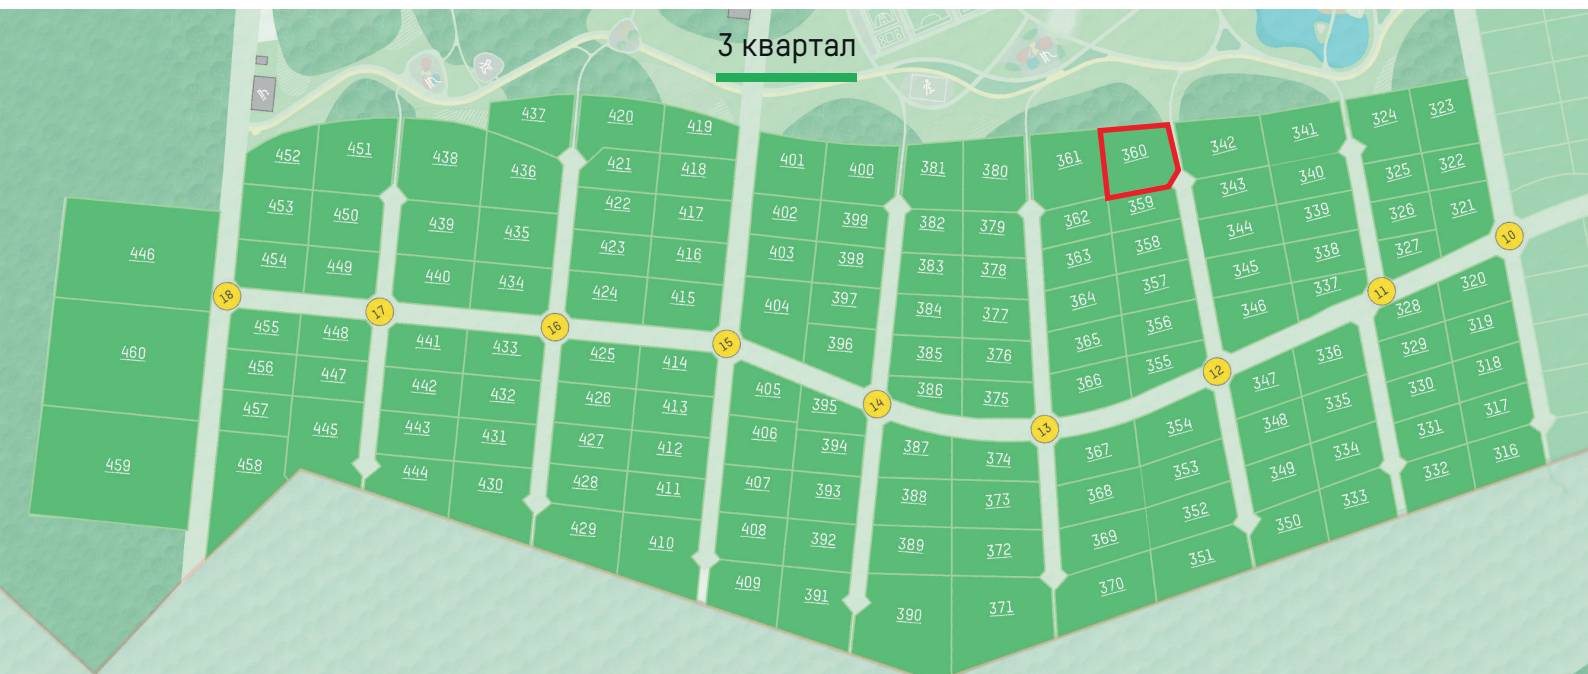

Участок  
№360

Общая стоимость  
28 788 000 р.

Площадь  
23.99 сотки

Цена за сотку  
1 200 000 р.

\* Точные размеры сторон участка указаны в межевом плане поселка. Информация в отделе продаж.