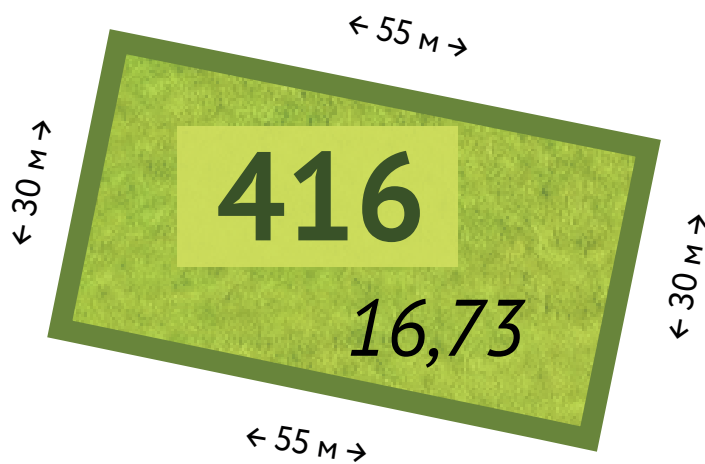

Участок
№416

Общая стоимость
9 201 500 р.

Площадь
16.73 соток

Цена за сотку
550 000 р.

*Точные размеры сторон участка указаны в межевом плане поселка. Информация в отделе продаж.