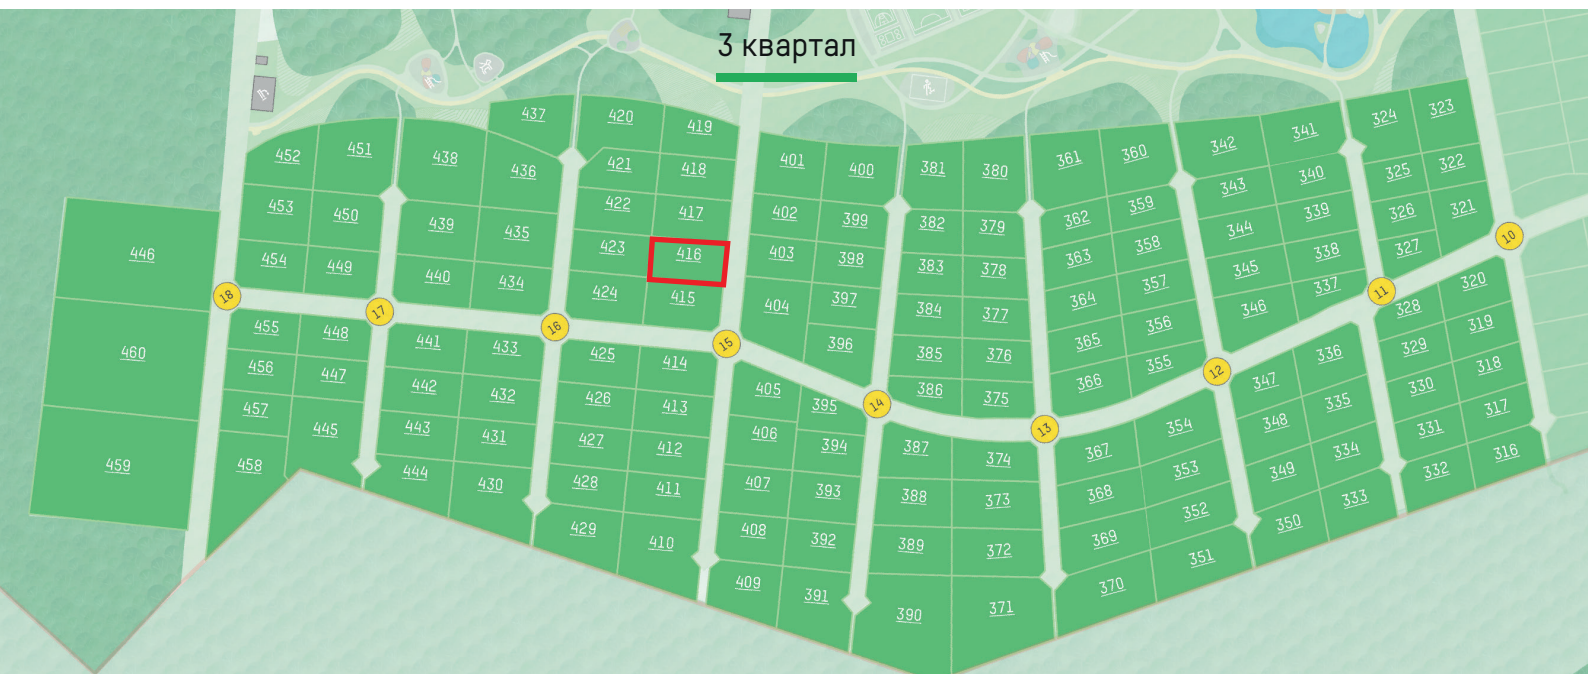

Участок
№416

Общая стоимость
9 201 500 р.

Площадь
16.73 соток

Цена за сотку
550 000 р.

*Точные размеры сторон участка указаны в межевом плане поселка. Информация в отделе продаж.