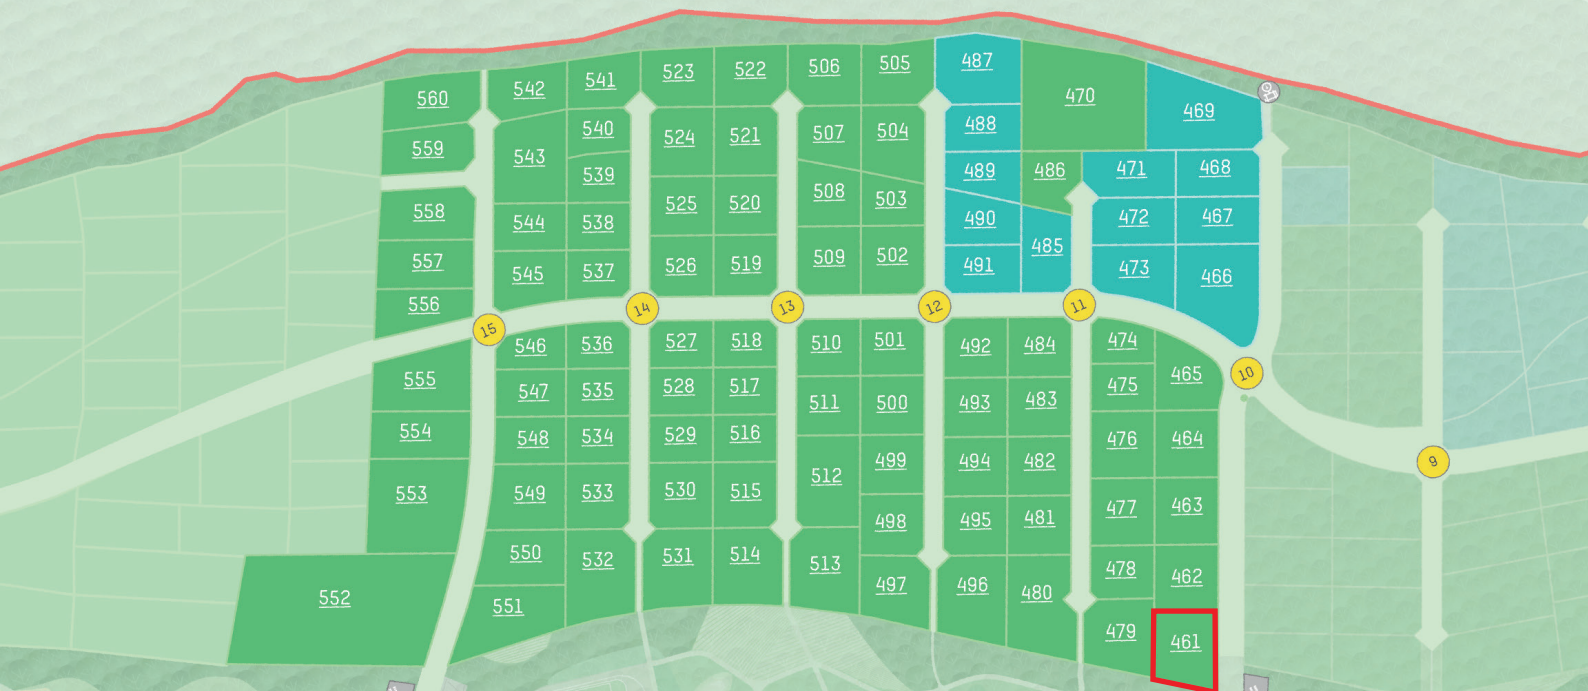

Участок  
№461

Общая стоимость  
11 034 000 р.

Площадь  
18.39 соток

Цена за сотку  
600 000 р.

## 4 квартал

\* Точные размеры сторон участка указаны в межевом плане поселка. Информация в отделе продаж.