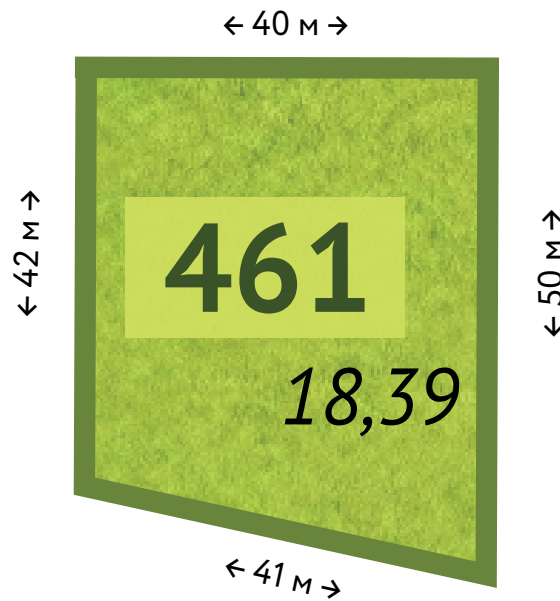

Участок  
№461

Общая стоимость  
11 034 000 р.

Площадь  
18.39 соток

Цена за сотку  
600 000 р.

## 4 квартал

\* Точные размеры сторон участка указаны в межевом плане поселка. Информация в отделе продаж.