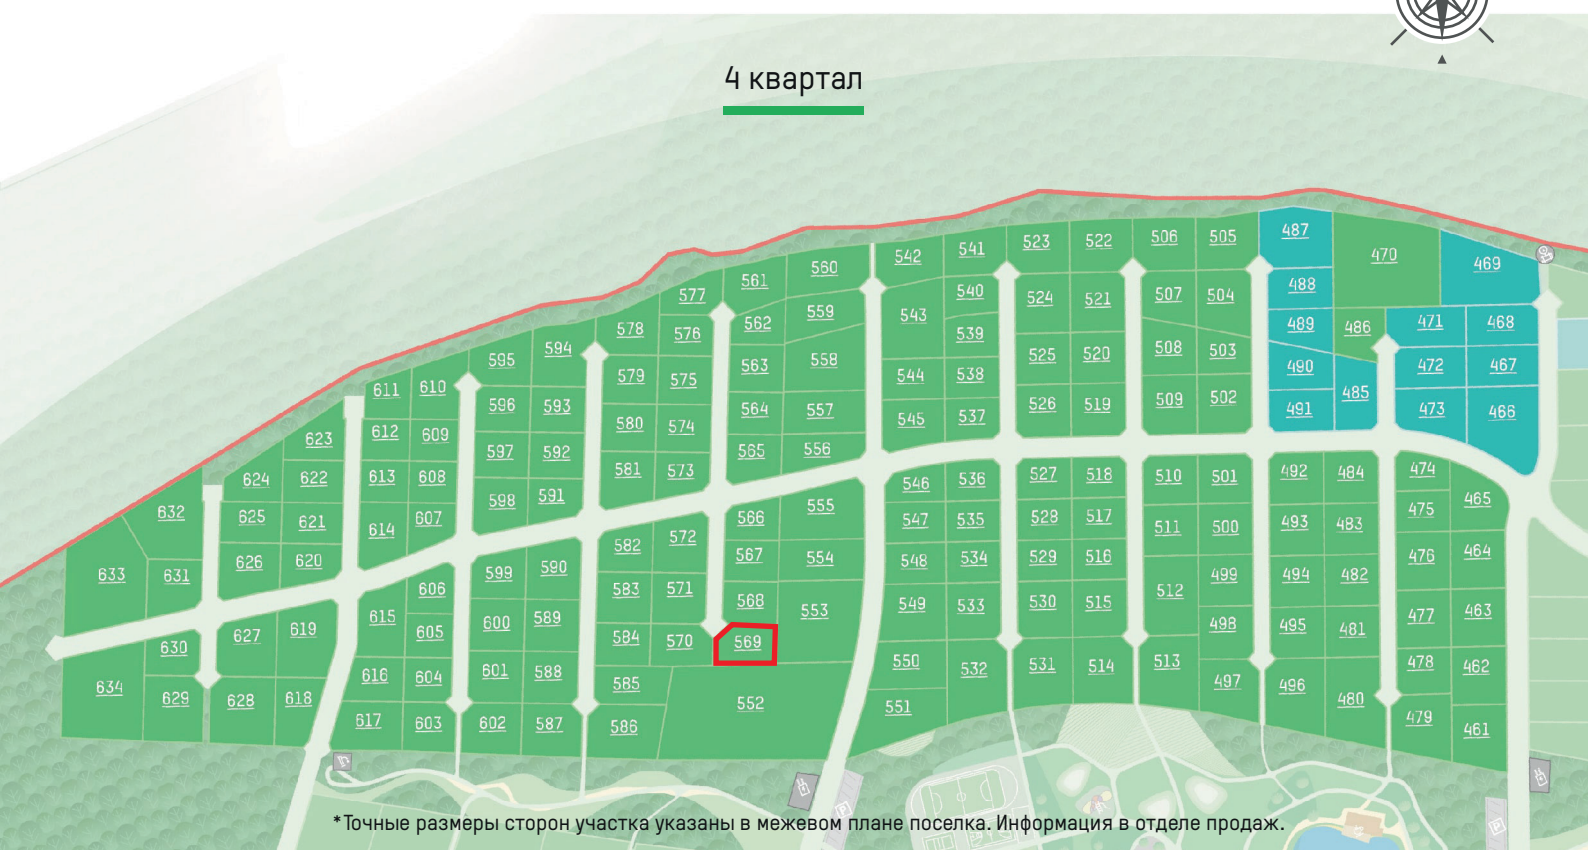

Участок  
№569

Общая стоимость  
8 365 500 р.

Площадь  
12.87 соток

Цена за сотку  
650 000 р.

4 квартал

\* Точные размеры сторон участка указаны в межевом плане поселка. Информация в отделе продаж.