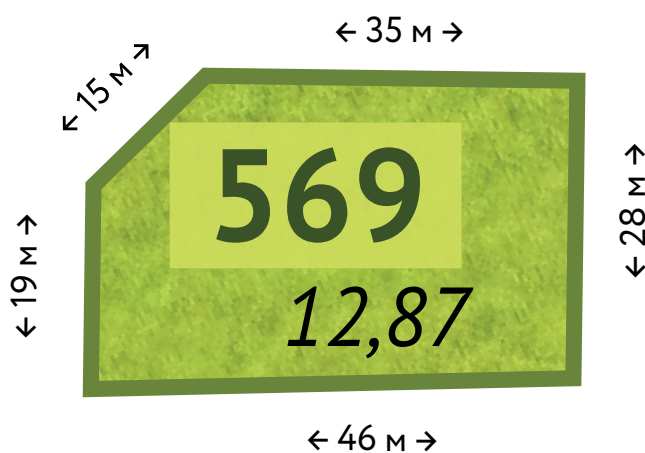

Участок  
№569

Общая стоимость  
8 365 500 р.

Площадь  
12.87 соток

Цена за сотку  
650 000 р.

4 квартал

\* Точные размеры сторон участка указаны в межевом плане поселка. Информация в отделе продаж.